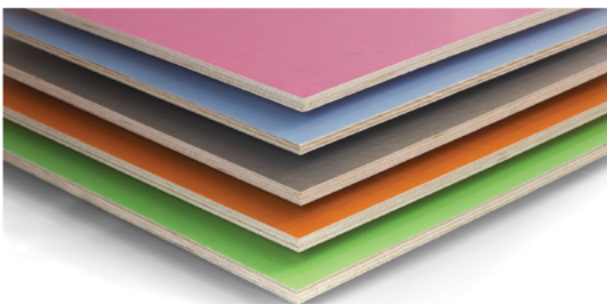

# SKLEJKI DEKORACYJNE

### KOSKIDECOR ECO TRANSPARENT

- trwała, kolorowa, gładka powierzchnia podkreślająca słoje deski
- łatwy w utrzymaniu czystości
- szeroki wybór kolorów

### KOSKIDECOR WHITE MELAMINE

- wysokiej klasy wytrzymałe i trwałe panele brzozone ze sklejk Koskisen
- panele pokryte odporną na zużycie, trwałą powłoką melaminową
- dostępne wersje w innych kolorach
- gładkie, pół-błyszczące powierzchnie,
- łatwy w utrzymaniu czystości

### KoskiDekor LAMINATE

Nazwa / kolor	Grubość (mm)	Format (mm)
Biały Satin	18	3050 x 1500
Biały Snow	18	2500 x 1250
	15, 18	3050 x 1500
Silver Satin	18	2500 x 1250
Czarny Satin	15, 18	3050 x 1500