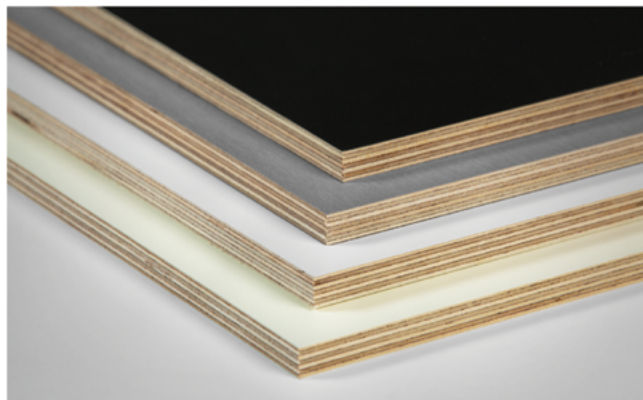

- wysokiej klasy wytrzymałe i trwałe panele brzożowe ze sklejk Koskisen
- panele pokryte odporną na zużycie, trwałą powłoką melaminową
- dostępne wersje w innych kolorach
- gładkie, pół-błyszczące powierzchnie,
- łatwy w utrzymaniu czystości

Masz pytania?

Odpowiemy z przyjemnością!

 **95-769-02-39**

albo napisz do nas na adres:
info@holztusche.pl

KOSKIDECOR TRANSPARENT

- wyselekcjonowane okleiny wysokiej klasy
- dekoracyjna brzoźowa sklejka pokryta odporną na zużycie, przezroczystą powłoką melaminową
- oryginalna optyka krawędzi Multiplex
- gładkie, pół-błyszczące powierzchnie
- łatwa w utrzymaniu czystości

POZYCJE MAGAZYNOWE

KOSKIDECOR LAMINATE

Nazwa / kolor	Grubość (mm)	Format (mm)
Biały Satin	12, 18, 24, 27	2500 x 1250
	18	3050 x 1500
Biały Snow	18	2500 x 1250
	15, 18	3050 x 1500
Silver Satin	18	2500 x 1250
Czarny Satin	15, 18	2050 x 1500

KOSKIDECOR LAMINATE

- kolorowa, gładka powierzchnia z poprawionymi właściwościami odporności na zużycie
- dostępna w kolorach standardowych: białym, śnieżnobiałym, czarnym, srebrnym
- robiąca wrażenie optyka Multiplex
- produkt przyjazny dla środowiska