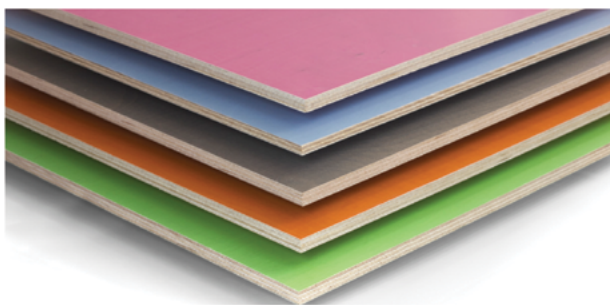

SKLEJKI DEKORACYJNE

Newsletter

07.2016/kw27

KOSKIDECOR ECO TRANSPARENT

- trwała, kolorowa, gładka powierzchnia podkreślająca słoje deski
- łatwy w utrzymaniu czystości
- szeroki wybór kolorów

KOSKIDECOR WHITE MELAMINE

- wysokiej klasy wytrzymałe i trwałe panele brzożowe ze sklejk Koskisen
- panele pokryte odporną na zużycie, trwałą powłoką melaminową
- dostępne wersje w innych kolorach
- gładkie, pół-błyszczące powierzchnie,
- łatwy w utrzymaniu czystości

Masz pytania?

Odpowiemy z przyjemnością!

 **95-769-02-39**

albo napisz do nas na adres:
info@holztusche.pl

KOSKIDECOR TRANSPARENT

- wyselekcjonowane okleiny wysokiej klasy
- dekoracyjna brzoźowa sklejka pokryta odporną na zużycie, przezroczystą powłoką melaminową
- oryginalna optyka krawędzi Multiplex
- gładkie, pół-błyszczące powierzchnie
- łatwa w utrzymaniu czystości

KOSKIDECOR LAMINATE

- kolorowa, gładka powierzchnia z poprawionymi właściwościami odporności na zużycie
- dostępna w kolorach standardowych: białym, śnieżnobiałym, czarnym, srebrnym
- robiąca wrażenie optyka Multiplex
- produkt przyjazny dla środowiska